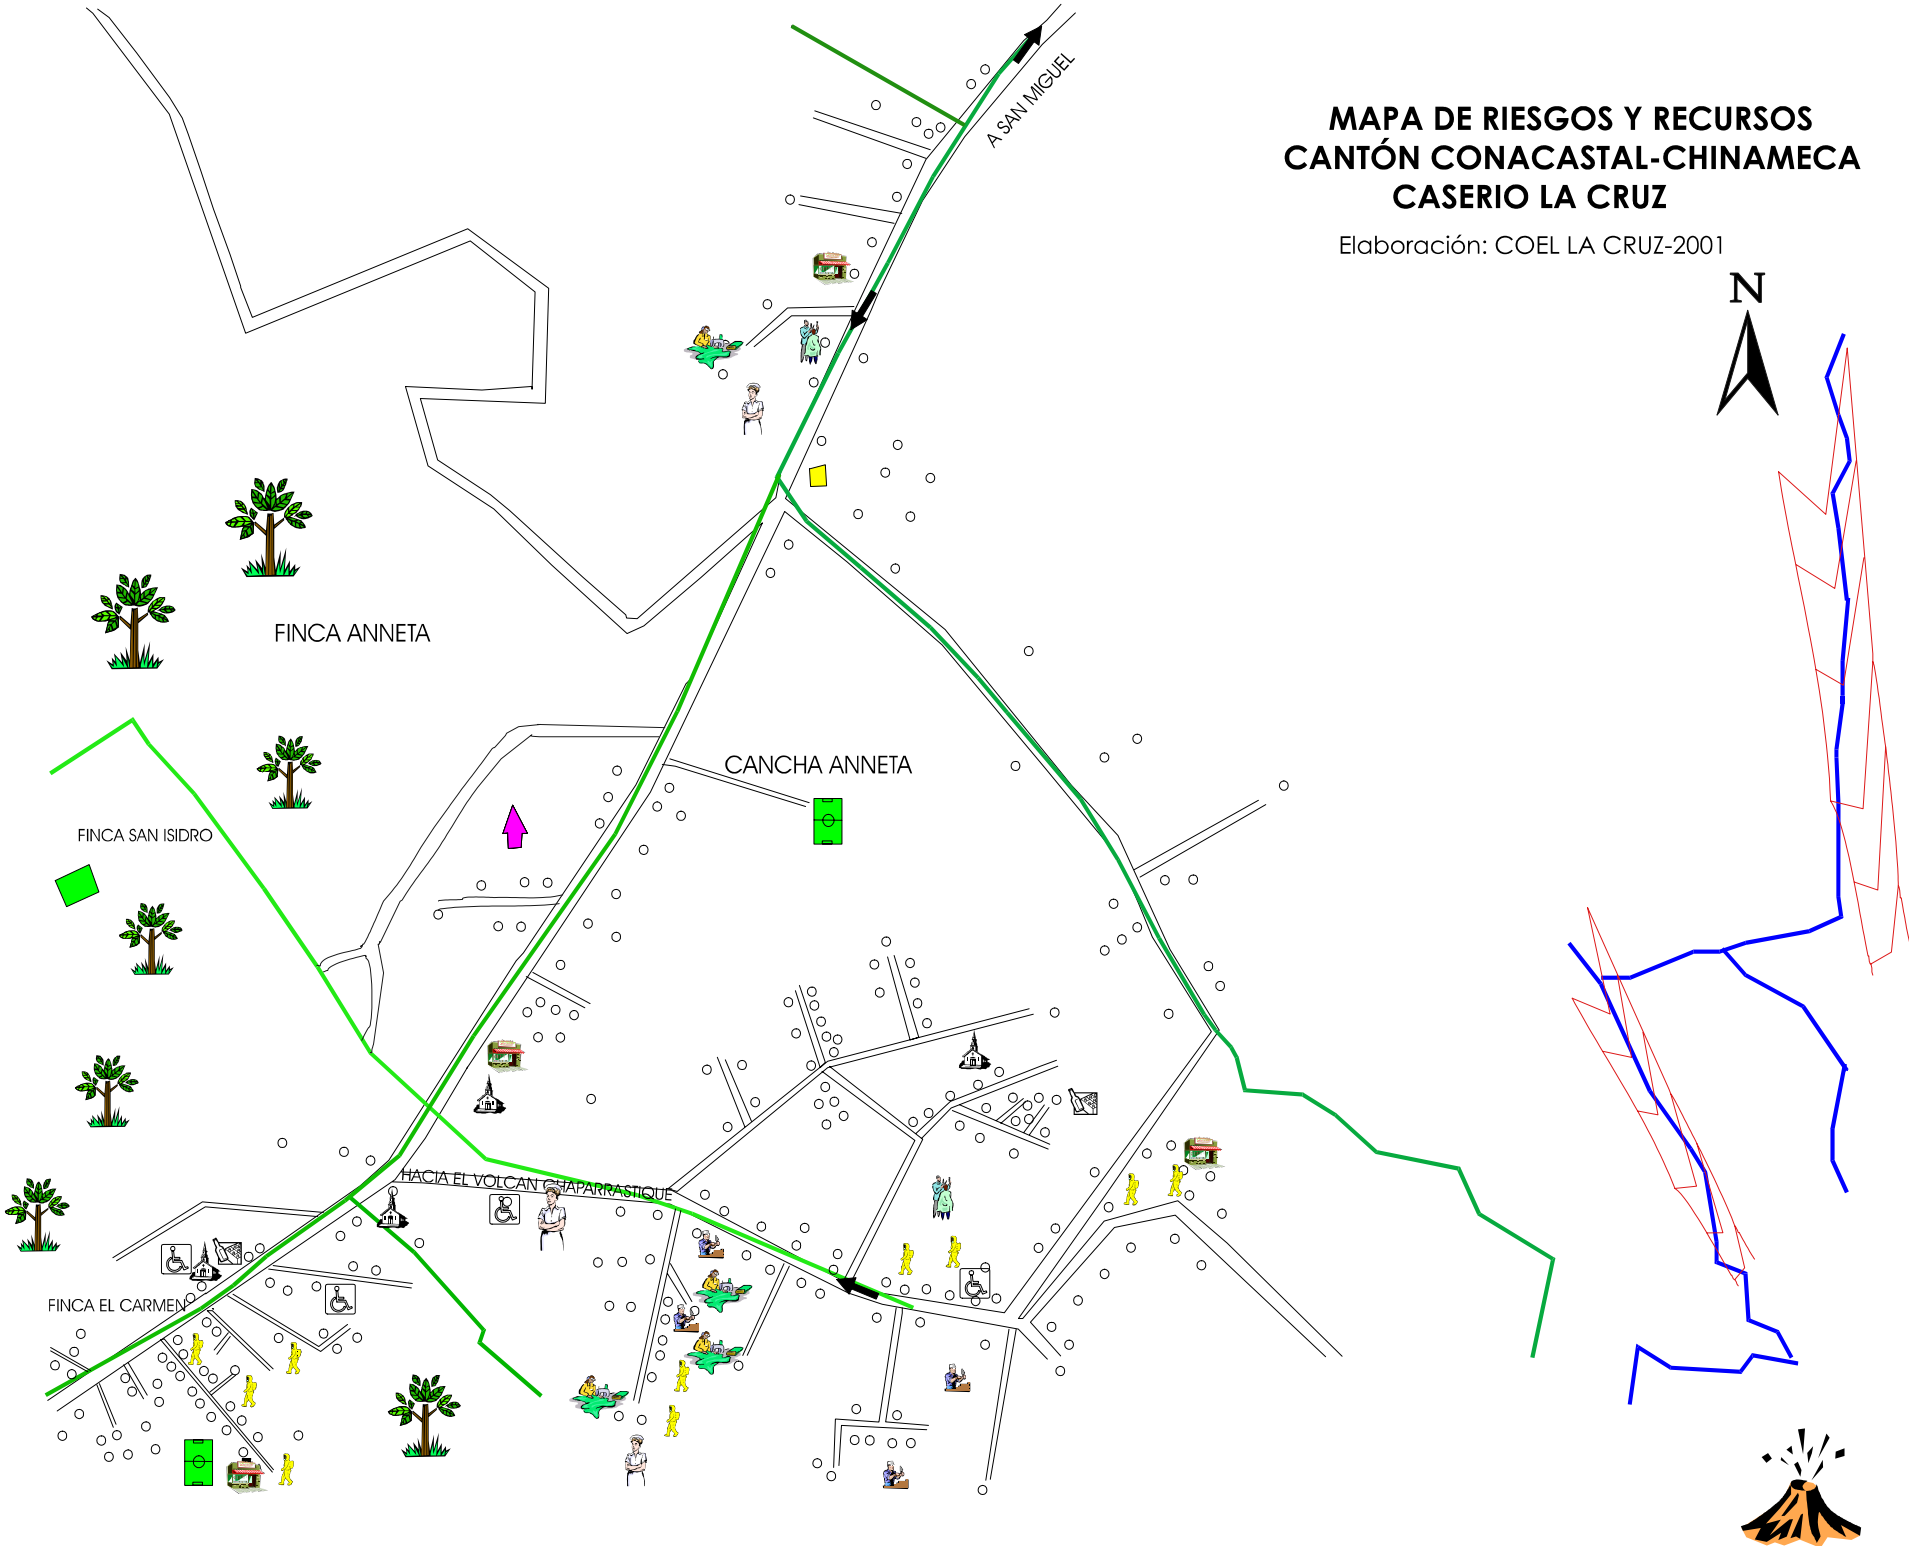

MAPA DE RIESGOS Y RECURSOS CANTÓN CONACASTAL-CHINAMECA CASERIO LA CRUZ

Elaboración: COEL LA CRUZ-2001

MAPA DE RIESGOS Y RECURSOS CONACASTAL-CHINAMECA COLONIA EL PROGRESO

Elaboración: C.O.

A SAN MIGUEL

CARRERA TECNICA EL PROGRESO

**MAPA DE RIESGOS Y RECURSOS
CANTÓN CONACASTAL-CHINAMECA
COLONIA EL CARMEN**

Elabor